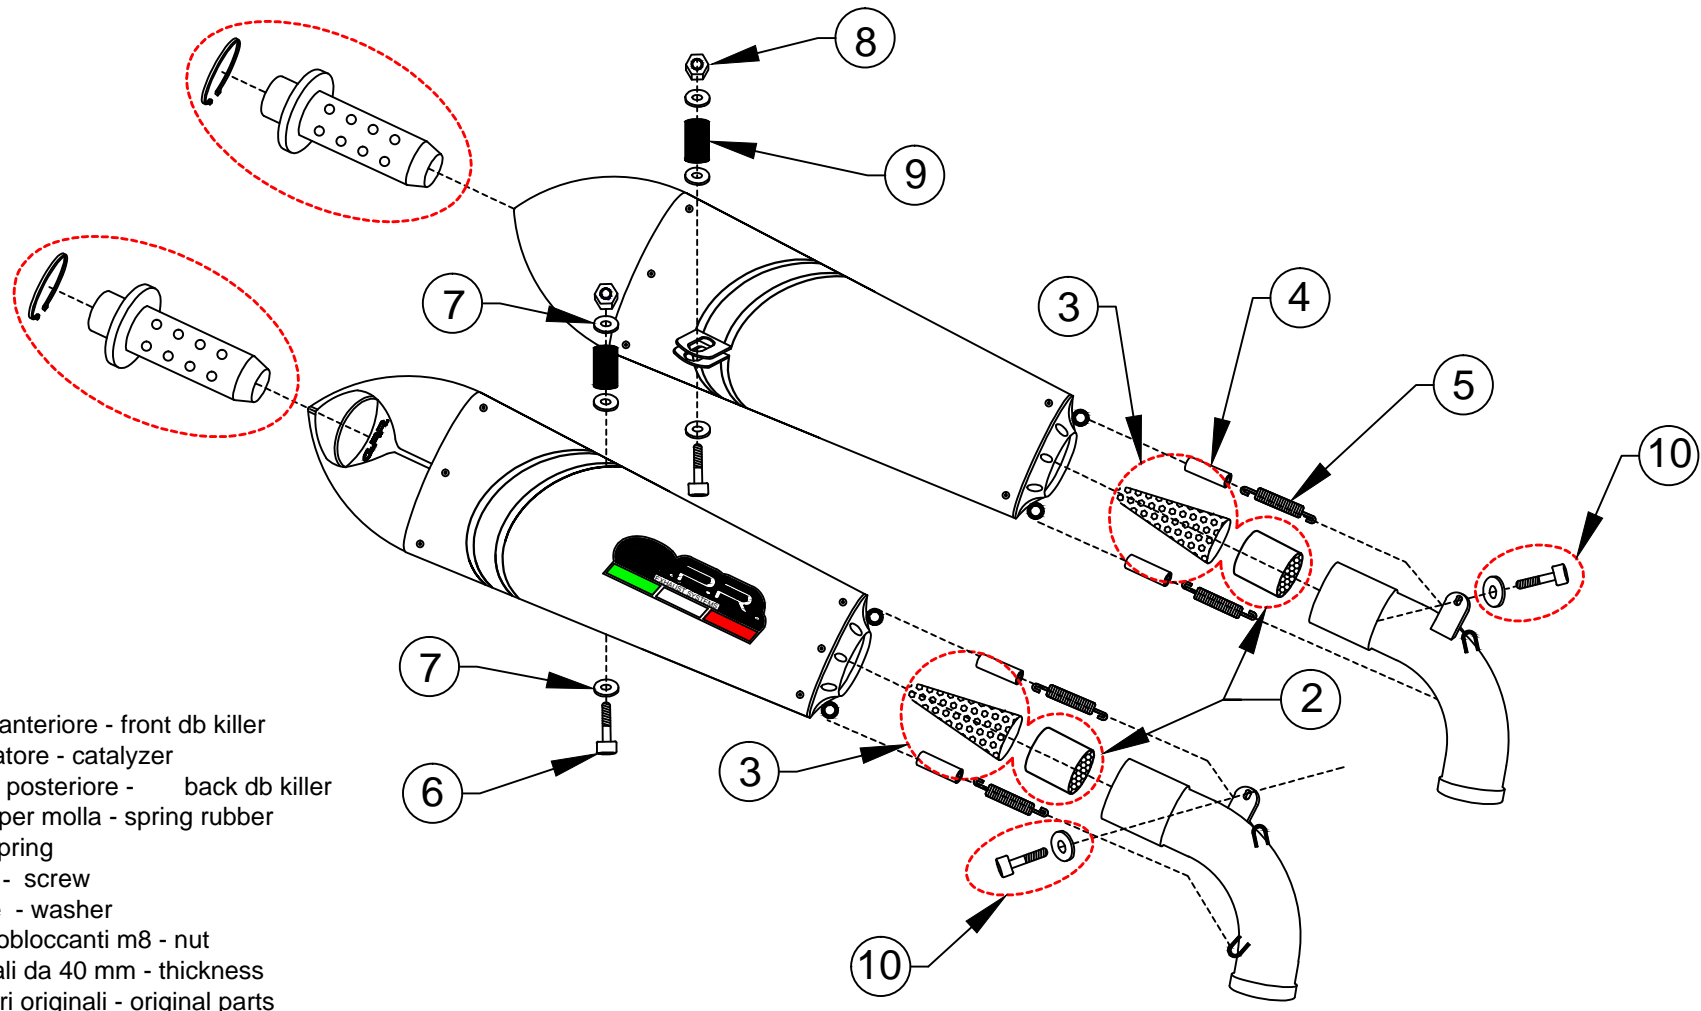

G.P.R. ITALIA

KTM DUKE 640

- ① Db killer anteriore - front db killer
- ② Catalizzatore - catalyzer
- ③ Db killer posteriore - back db killer
- ④ Gomma per molla - spring rubber
- ⑤ Molla - spring
- ⑥ Vite M8 - screw
- ⑦ Rondelle - washer
- ⑧ Dadi autobloccanti m8 - nut
- ⑨ Distanziali da 40 mm - thickness
- ⑩ Particolari originali - original parts