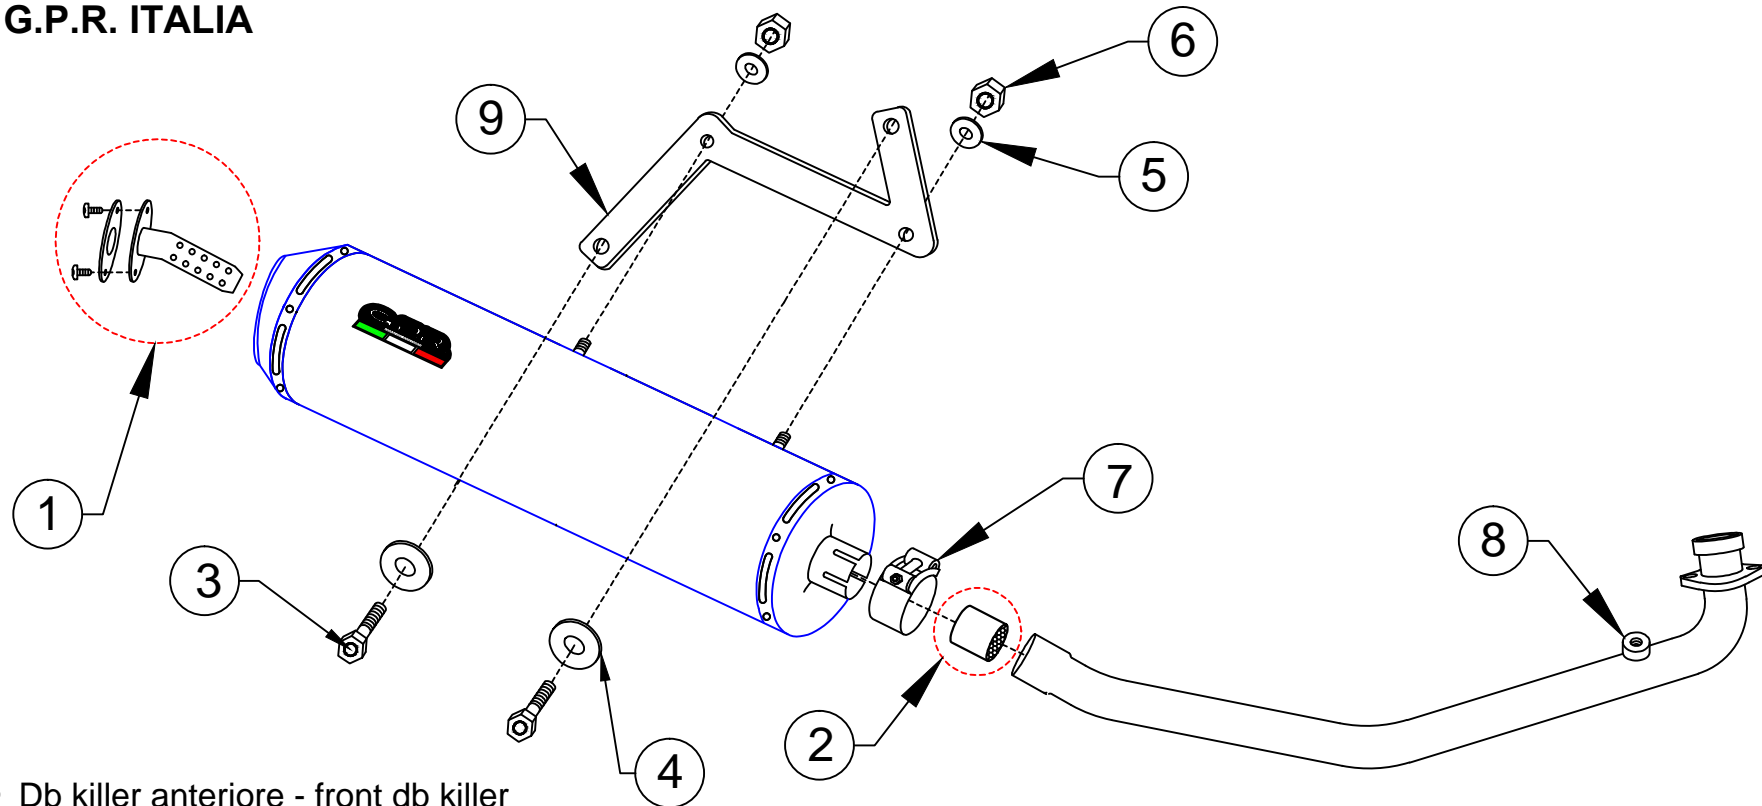

# KAWASAKI J300 2014

- ① Db killer anteriore - front db killer
- ② Catalizzatore - catalyzer
- ③ Viti 10x1.25x30 - Screw
- ④ Rondelle 10x20 - washer
- ⑤ Rondelle 8x16 - washer
- ⑥ Dadi autobloccanti M8 - nut
- ⑦ Fascetta stingitubo 40/43 - clamp
- ⑧ Attacco sonda lambda - sonda boss
- ⑨ Staffone - bracket