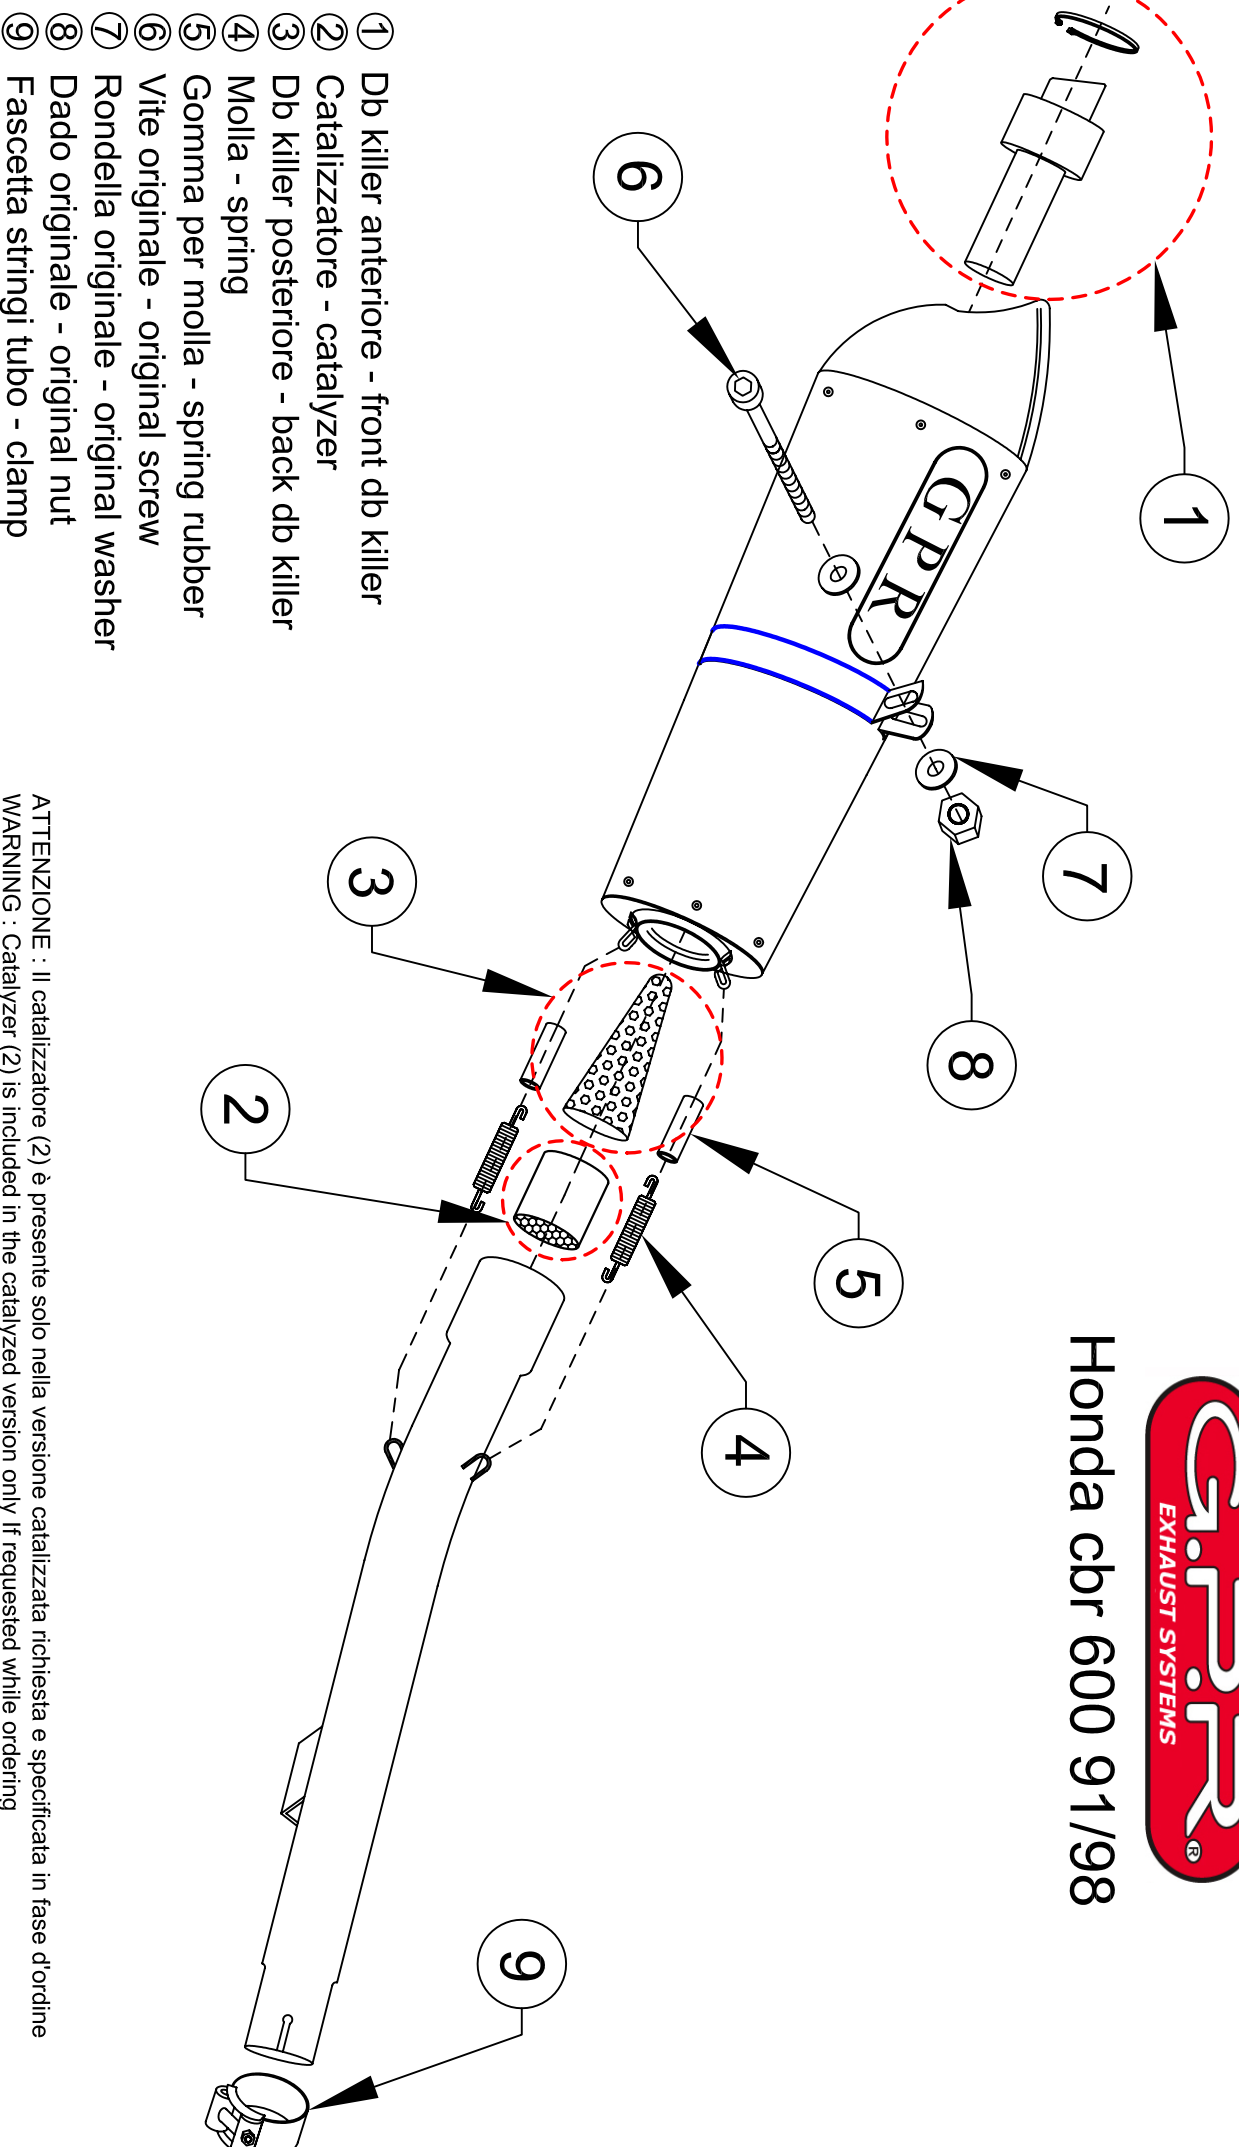

Honda cbr 600 91/98

- ① Db killer anteriore - front db killer
- ② Catalizzatore - catalyzer
- ③ Db killer posteriore - back db killer
- ④ Molla - spring
- ⑤ Gomma per molla - spring rubber
- ⑥ Vite originale - original screw
- ⑦ Rondella originale - original washer
- ⑧ Dado originale - original nut
- ⑨ Fascetta stringi tubo - clamp

ATTENZIONE : Il catalizzatore (2) è presente solo nella versione catalizzata richiesta e specificata in fase d'ordine
WARNING : Catalyzer (2) is included in the catalyzed version only If requested while ordering