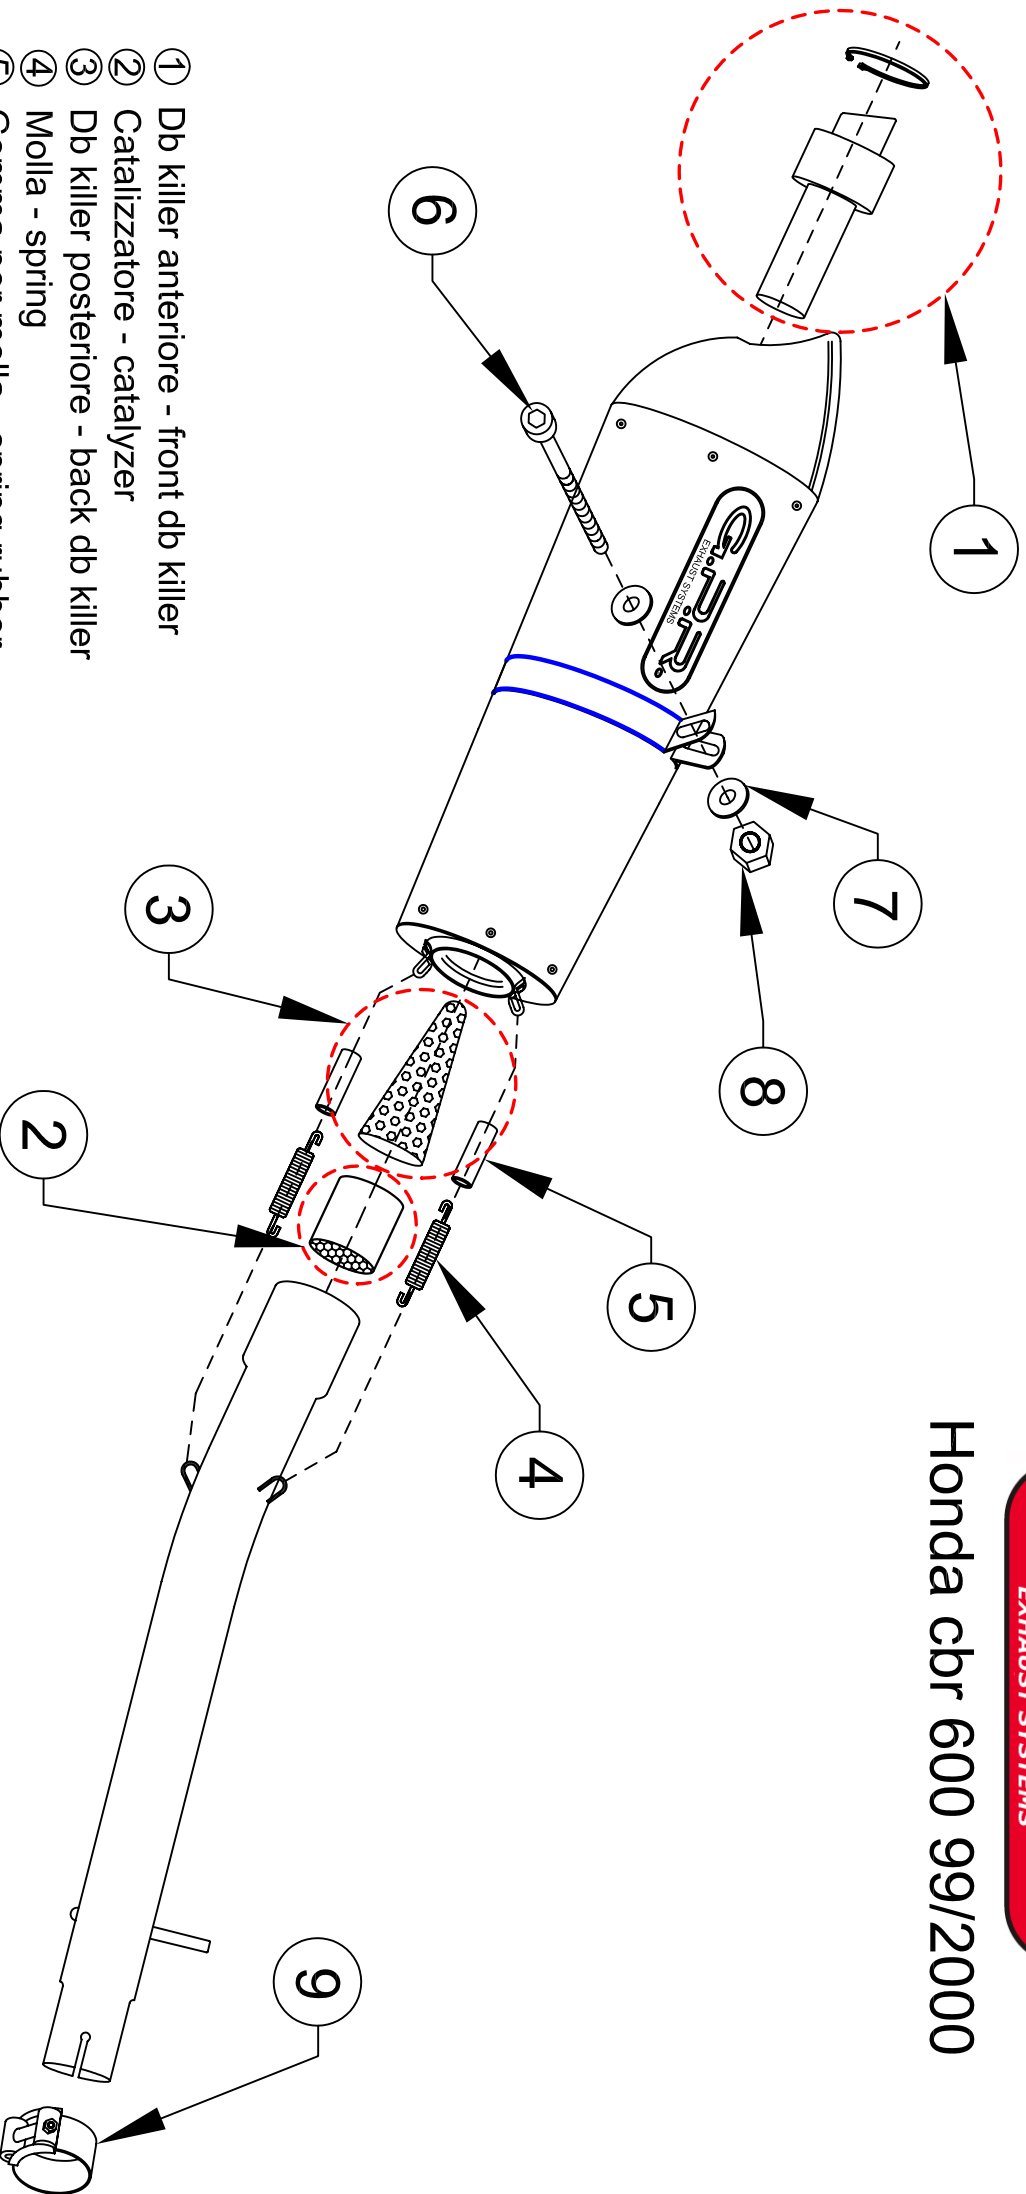

Honda cbr 600 99/2000

- ① Db killer anteriore - front db killer
- ② Catalizzatore - catalyzer
- ③ Db killer posteriore - back db killer
- ④ Molla - spring
- ⑤ Gomma per molla - spring rubber
- ⑥ Vite originale - original screw
- ⑦ Rondella originale - original washer
- ⑧ Dado originale - original nut
- ⑨ Fascetta stringi tubo - clamp

ATTENZIONE : Il catalizzatore (2) è presente solo nella versione catalizzata richiesta e specificata in fase d'ordine  
WARNING : Catalyzer (2) is included in the catalyzed version only If requested while ordering