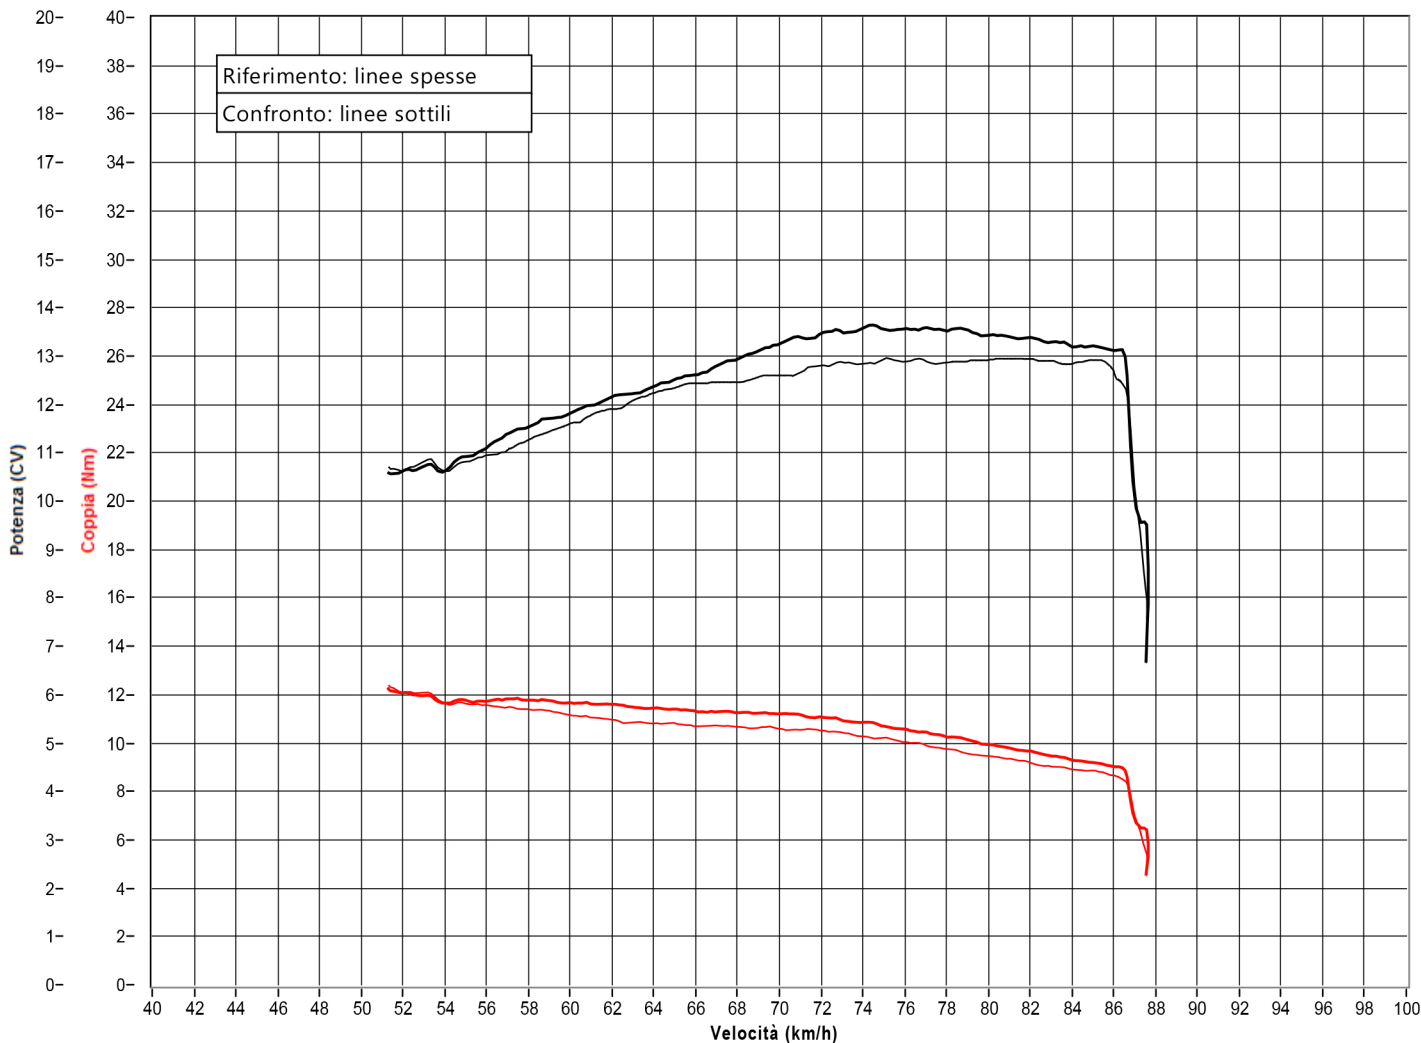

G.P.R.

via Vecchia Chimica, 18 Cerro al Lambro (MI)

tel 02/98112058

E-mail RD@gpr.it www.gpr.it

SWEEP TEST

	Riferimento	Confronto
Data prova	21/07/21 - 10:59:08	21/07/21 - 10:57:03
Modello veicolo	FANTIC XMF 125 2021	FANTIC XMF 125 2021
Targa		
Cliente		
Operatore	ANDREA	ANDREA
Cilindrata	125	125
Alimentazione	Benzina	Benzina
Tipo motore	Aspirato	Aspirato
Contagiri	Automatico	Automatico
Trazione:	Posteriore	Posteriore
Temperatura (°C)	31	30
Pressione (mbar)	1018	1018
Nome file	210721_105908.dat	210721_105703.dat
Note		

● Potenza all'albero
● Coppia

	Riferimento	Confronto	
Potenza max all'albero	13,6	13,0	CV
Potenza max a corrispondenti a	8837	8913	giri/min
correttiva secondo	74	75	km/h
fattore di correzione	DIN 70020 1,014	DIN 70020 1,012	
Coppia massima	12,0	12,0	Nm
Coppia massima a corrispondenti a	51	51	km/h
	6061	6074	giri/min
Velocità massima	88	88	km/h
Numero di giri massimo	10426	10422	giri/min

Note Riferimento: FANTIC XMF 125 2021 SLIP-ON

Note Confronto: FANTIC XMF 125 2021 IMP OE