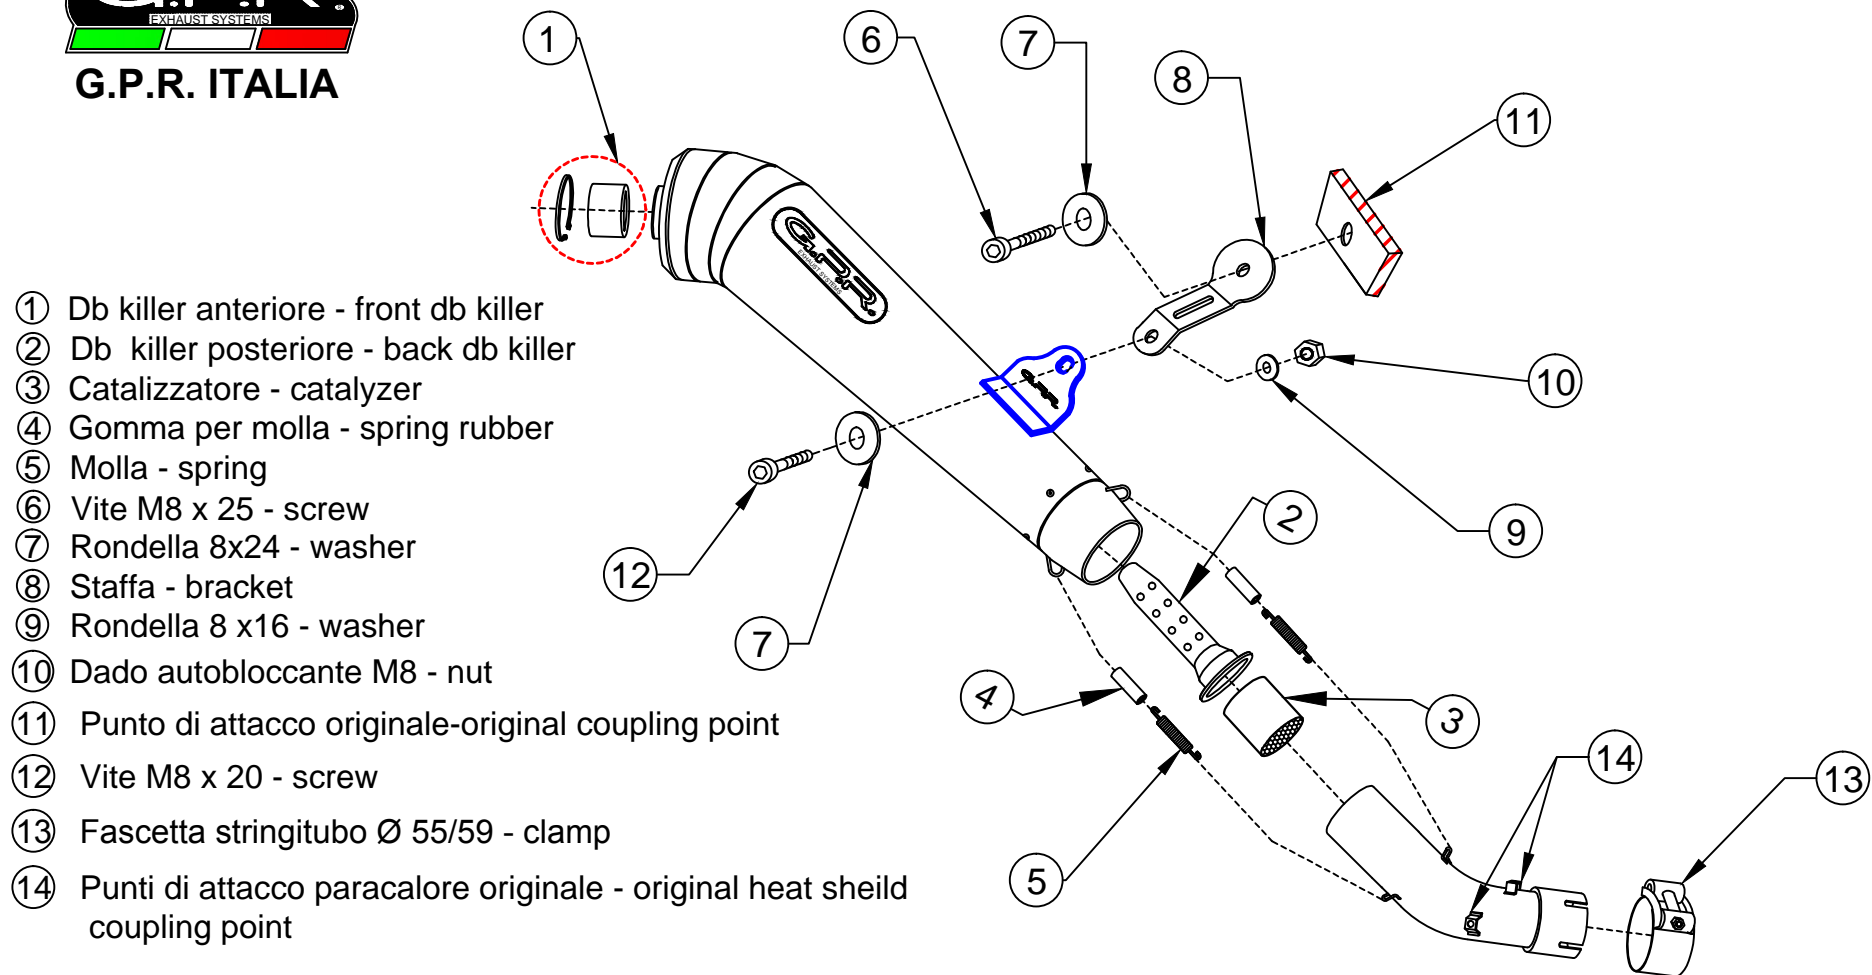

G.P.R. ITALIA

BMW R1200 GS 2013

- ① Db killer anteriore - front db killer
- ② Db killer posteriore - back db killer
- ③ Catalizzatore - catalyzer
- ④ Gomma per molla - spring rubber
- ⑤ Molla - spring
- ⑥ Vite M8 x 25 - screw
- ⑦ Rondella 8x24 - washer
- ⑧ Staffa - bracket
- ⑨ Rondella 8 x16 - washer
- ⑩ Dado autobloccante M8 - nut
- ⑪ Punto di attacco originale-original coupling point
- ⑫ Vite M8 x 20 - screw
- ⑬ Fascetta stringitubo Ø 55/59 - clamp
- ⑭ Punti di attacco paracalore originale - original heat sheild coupling point