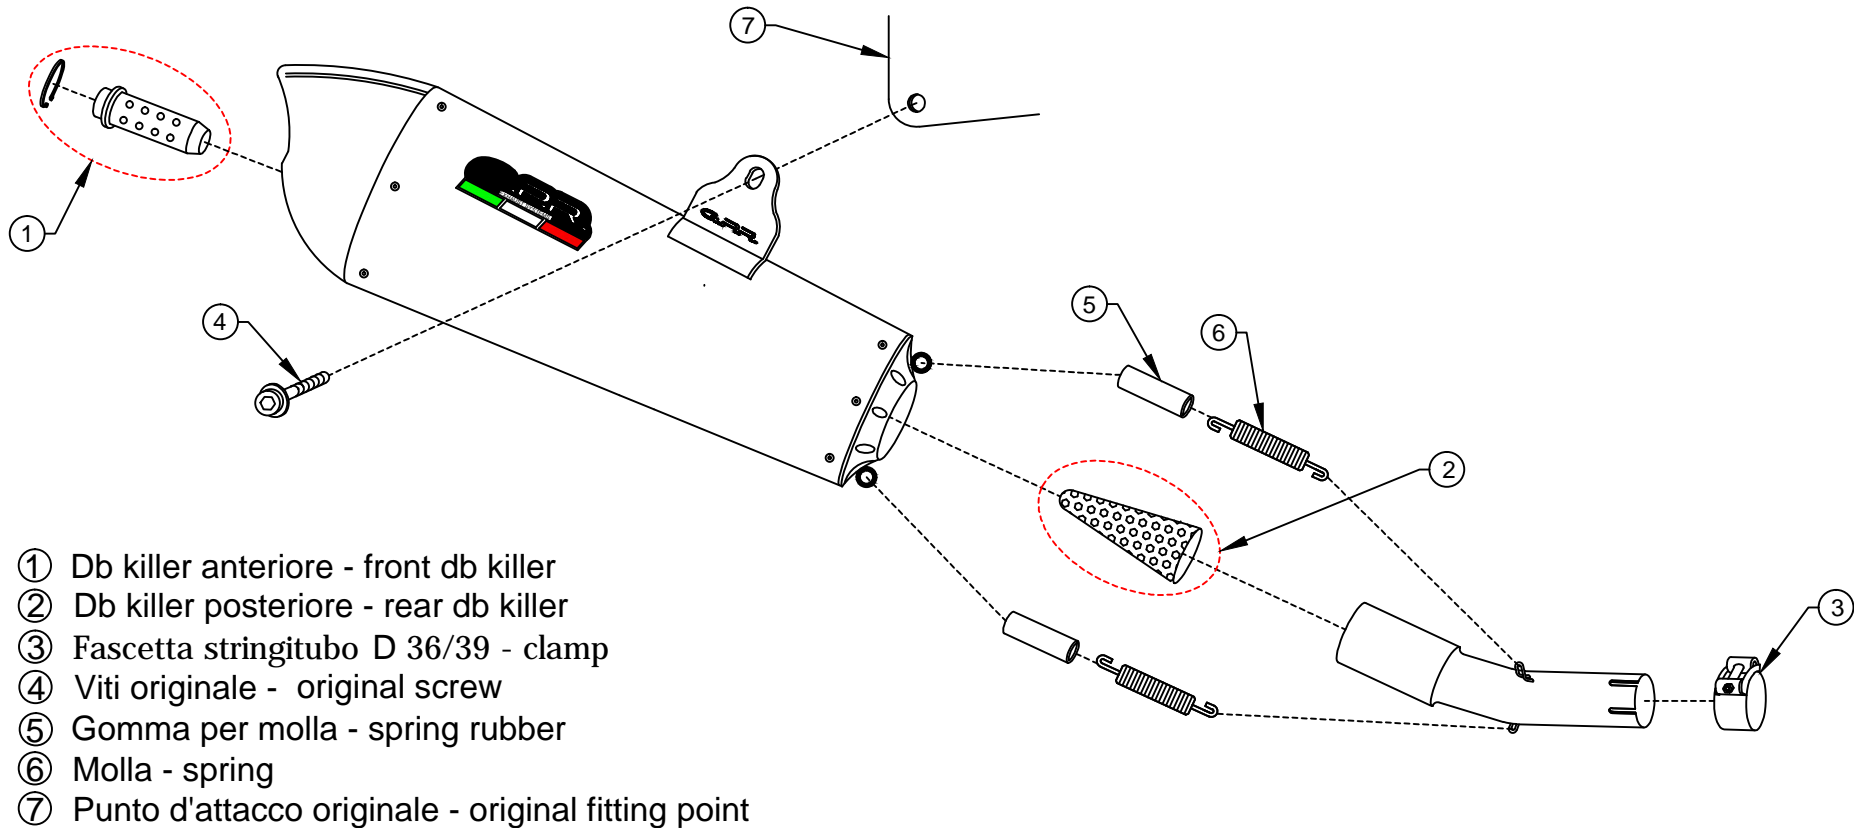

BMW C600 SPORT

- ① Db killer anteriore - front db killer
- ② Db killer posteriore - rear db killer
- ③ Fascetta stringitubo D 36/39 - clamp
- ④ Viti originale - original screw
- ⑤ Gomma per molla - spring rubber
- ⑥ Molla - spring
- ⑦ Punto d'attacco originale - original fitting point